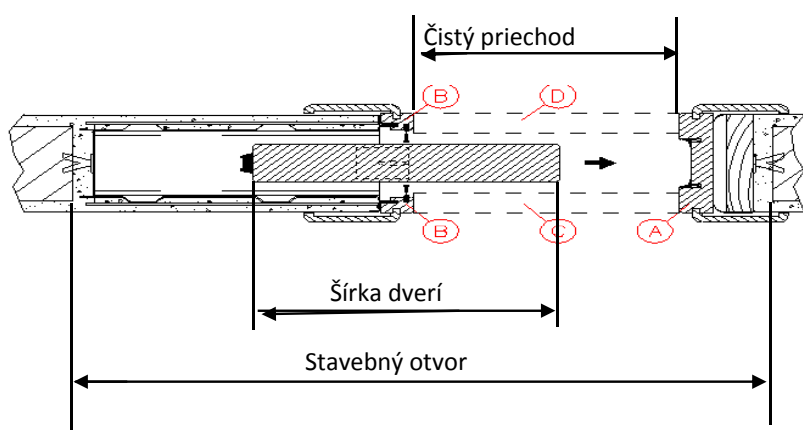

Rozmery pre puzdra UniTrEx s.r.o.

SINGOLO

Čistý priechod (mm)	Hrubý priechod (mm)	Stavebný otvor (mm)	Rozmer dverí (mm)
600 x 1970	665 x 2025	1350 x 2080	650 x 1985
700 x 1970	765 x 2025	1550 x 2080	750 x 1985
800 x 1970	865 x 2025	1750 x 2080	850 x 1985
900 x 1970	965 x 2025	1950 x 2080	950 x 1985
1000 x 1970	1065 x 2025	2150 x 2080	1050x 1985
1100 x 1970	1165 x 2025	2350 x 2080	1150 x 1985
1200 x 1970	1265 x 2025	2550 x 2080	1250 x 1985

DOPPIO

Čistý priechod (mm)	Hrubý priechod (mm)	Stavebný otvor (mm)	Rozmer dverí (mm)
1250 x 1970	1310 x 2025	2650 x 2080	(2x) 650 x 1985
1450 x 1970	1510 x 2025	3050 x 2080	(2x) 750 x 1985
1650 x 1970	1710 x 2025	3450 x 2080	(2x) 850 x 1985
1850 x 1970	1910 x 2025	3850 x 2080	(2x) 950 x 1985
2050 x 1970	2110 x 2025	4250 x 2080	(2x) 1050x 1985
2250 x 1970	2310 x 2025	4650 x 2080	(2x) 1150 x 1985
2450 x 1970	2510 x 2025	5050 x 2080	(2x) 1250 x 1985

DUO

Čistý priechod (mm)	Hrubý priechod (mm)	Stavebný otvor (mm)	Rozmer dverí (mm)
(2x) 600 x 1970	(2x) 665 x 2025	2050 x 2080	(2x) 650 x 1985
(2x) 700 x 1970	(2x) 765 x 2025	2350 x 2080	(2x) 750 x 1985
(2x) 800 x 1970	(2x) 865 x 2025	2650 x 2080	(2x) 850 x 1985
(2x) 900 x 1970	(2x) 965 x 2025	2950 x 2080	(2x) 950 x 1985
(2x) 1000 x 1970	(2x) 1065 x 2025	3250 x 2080	(2x) 1050x 1985