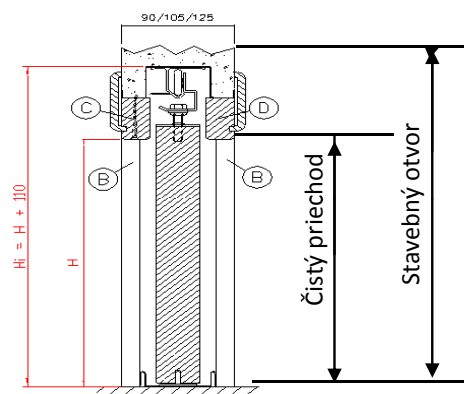

Rozmery pre puzdra UniTrEx s.r.o.

SINGOLO

Čistý priechod (mm)	Hrubý priechod (mm)	Stavebný otvor (mm)	Rozmer dverí (mm)
600 x 1970	665 x 2025	1350 x 2080	650 x 1985
700 x 1970	765 x 2025	1550 x 2080	750 x 1985
800 x 1970	865 x 2025	1750 x 2080	850 x 1985
900 x 1970	965 x 2025	1950 x 2080	950 x 1985
1000 x 1970	1065 x 2025	2150 x 2080	1050x 1985
1100 x 1970	1165 x 2025	2350 x 2080	1150 x 1985
1200 x 1970	1265 x 2025	2550 x 2080	1250 x 1985

DOPPIO

Čistý priechod (mm)	Hrubý priechod (mm)	Stavebný otvor (mm)	Rozmer dverí (mm)
1250 x 1970	1310 x 2025	2650 x 2080	(2x) 650 x 1985
1450 x 1970	1510 x 2025	3050 x 2080	(2x) 750 x 1985
1650 x 1970	1710 x 2025	3450 x 2080	(2x) 850 x 1985
1850 x 1970	1910 x 2025	3850 x 2080	(2x) 950 x 1985
2050 x 1970	2110 x 2025	4250 x 2080	(2x) 1050x 1985
2250 x 1970	2310 x 2025	4650 x 2080	(2x) 1150 x 1985
2450 x 1970	2510 x 2025	5050 x 2080	(2x) 1250 x 1985

DUO

Čistý priechod (mm)	Hrubý priechod (mm)	Stavebný otvor (mm)	Rozmer dverí (mm)
(2x) 600 x 1970	(2x) 665 x 2025	2050 x 2080	(2x) 650 x 1985
(2x) 700 x 1970	(2x) 765 x 2025	2350 x 2080	(2x) 750 x 1985
(2x) 800 x 1970	(2x) 865 x 2025	2650 x 2080	(2x) 850 x 1985
(2x) 900 x 1970	(2x) 965 x 2025	2950 x 2080	(2x) 950 x 1985
(2x) 1000 x 1970	(2x) 1065 x 2025	3250 x 2080	(2x) 1050x 1985

Rozmery dverí

Hotová priečka (mm)	Murovaná priečka			Sadrokartón	
	90	105	125	100	125
Vnútrotný priestor puzdra (mm)	54	70	90	54	70
Maximálna hrúbka dverí (mm)	40	50	70	40	50