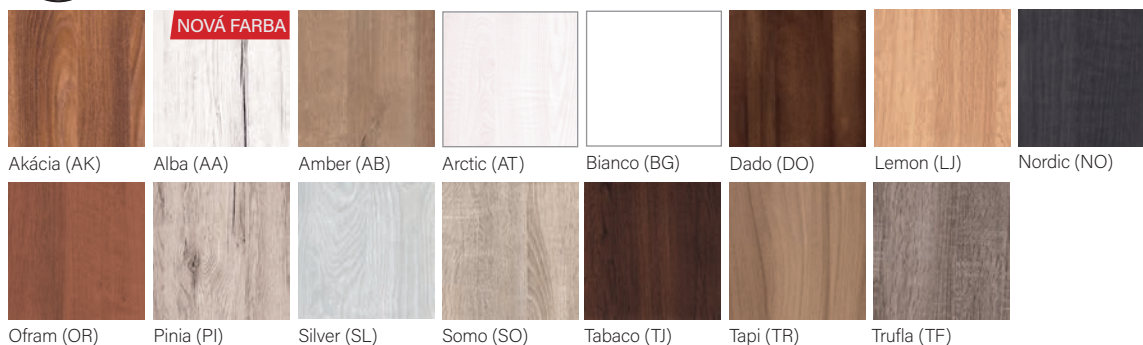

DOPLNKY ZA PRÍPLATOK

Vetracie otvory z PVC (1 rad)	6,00 [5,00]
Ventilačný výfrez	10,00 [8,33]
Vyrobenie krídla v posuvnej verzii (strana 52-53)	23,00 [19,17]
Krídlo v rozmere 100	20,00 [16,67]
Skrátenie dverí vo výrobe do 60 mm	20,00 [16,67]
Skrátenie zárubne vo výrobe do 60 mm	20,00 [16,67]
Vyrobenie krídla zo zámkom bez otvoru na kľúč (G)	11,00 [9,17]

PREMIUM [B]
TECHNOLÓGIA RÁM SOFT