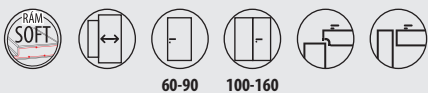

€ S DPH	€ BEZ DPH
PREMIUM [B]	159,00	132,50
SUPER MAT [C]	169,00	140,83

SUPER MAT [C]
TECHNOLÓGIA RÁM SOFT