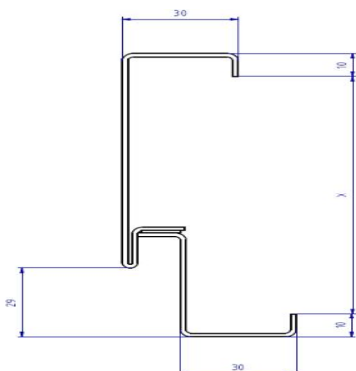

Základný nástrek: 32€ / krídlo a 26€ bez DPH zárubňa

Nástrek RAL zárubňa: 44,40€ / 1krídlová a 48,80€ / 2krídlová

Nástrek RAL: 88€ / krídlo (príplatok za základný nástrek se nepripočítava)

Folia podľa vzorníku: 88€ / krídlo, umiestnenie len interiér

Zárubňa ZPKt-D tesnená s deleným tepelným mostom

Zárubne ZPKT-D ŠÚ profilové zárubne s deleným tepelným mostom vyrobené z čierneho plechu hrúbky 1,5 mm, ktorý je ošetrený základným nástrekom šedej farby (je v cene). Zárubne sú určené pre protipožiarne dvojkridlové dvere s požiarou odolnosťou EW 90 a EW 120. Sú osadené pevnými závesmi OZ 50 a štandardne dodávané s podlahovým zapustením 20 mm, výška čistej podlahy je označená otvormi v spodnej časti oboch stojok.

Rozmer :	Ostenie		
	100	do 200	do 300
600/do 2000	169,60 Eur	174,40 Eur	180,40 Eur
700/do 2000	171,60 Eur	176,40 Eur	183,20 Eur
800/do 2000	173,20 Eur	178,20 Eur	184,40 Eur
900/do 2000	175,20 Eur	180,40 Eur	186,220 Eur
1000/do 2000	178,80 Eur	183,60 Eur	190,- Eur
1100/do 2000	182,40 Eur	187,20 Eur	193,20 Eur

Rozměr :	Ostenie		
	100	do 200	do 300
600/do 2100	181,20 Eur	185,- Eur	191,60 Eur
700/do 2100	182,- Eur	186,80 Eur	193,40 Eur
800/do 2100	183,60 Eur	188,80 Eur	195,20 Eur
900/do 2100	185,60 Eur	190,80 Eur	197,20 Eur
1000/do 2100	189,- Eur	194,20 Eur	200,80 Eur
1100/do 2100	192,80 Eur	197,60 Eur	204,40 Eur

Rozmer :	Ostenie		
	100	do 200	do 300
1250/do 2000	197,60 Eur	202,60 Eur	208,80 Eur
1450/do 2000	200,40 Eur	205,20 Eur	211,60 Eur
1600/do 2000	203,60 Eur	208,80 Eur	215,20 Eur
1800/do 2000	206,- Eur	210,80 Eur	218,- Eur

Rozmer :	Ostenie		
	100	do 200	do 300
1250/do 2100	208,- Eur	213,20 Eur	219,60 Eur
1450/do 2100	211,20 Eur	216,- Eur	222,80 Eur
1600/do 2100	214,40 Eur	219,60 Eur	226,40 Eur
1800/do 2100	216,80 Eur	222,- Eur	228,40 Eur

Interierdvere, spol.s r.o., P.O.Hviezdoslava 242/16 - Zvolen

IČO: 44125585, IČ DPH: SK2022603671

Zapísaná v OR SR Banská Bystrica vložka č. 14701/S

Tel.: 0948 422 666 / 0948 477 666

www.interierdvere.sk