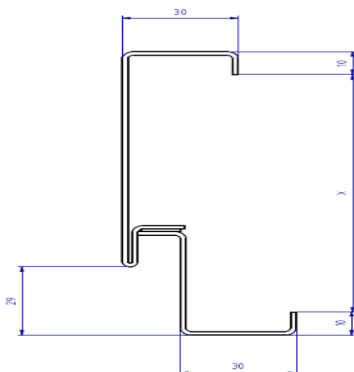

Zárubňa ZPKt-D tesnená s deleným tepelným mostom

Zárubne ZPKt-D ŠÚ profilové zárubne s deľným tepelným mostom vyrobené z čierneho plechu hrúbky 1,5 mm, ktorý je ošetrený základným nástrekom šedej farby (je v cene). Zárubne sú určené pre protipožiariarne dvojkrídlové dvere s požiarnou odolnosťou EW 90 a EW 120. Sú osadené pevnými závesmi OZ 50 a štandardne dodávané s podlahovým zapustením 20 mm, výška čistej podlahy je označená otvormi v spodnej časti oboch stojok.

	Ostenie		
Rozmer :	100	do 200	do 300
600/do 2000	169,60 Eur	174,40 Eur	180,40 Eur
700/do 2000	171,60 Eur	176,40 Eur	183,20 Eur
800/do 2000	173,20 Eur	178,20 Eur	184,40 Eur
900/do 2000	175,20 Eur	180,40 Eur	186,220 Eur
1000/do 2000	178,80 Eur	183,60 Eur	190,- Eur
1100/do 2000	182,40 Eur	187,20 Eur	193,20 Eur

	Ostenie		
Rozměr :	100	do 200	do 300
600/do 2100	181,20 Eur	185,- Eur	191,60 Eur
700/do 2100	182,- Eur	186,80 Eur	193,40 Eur
800/do 2100	183,60 Eur	188,80 Eur	195,20 Eur
900/do 2100	185,60 Eur	190,80 Eur	197,20 Eur
1000/do 2100	189,- Eur	194,20 Eur	200,80 Eur
1100/do 2100	192,80 Eur	197,60 Eur	204,40 Eur

	Ostenie		
Rozmer :	100	do 200	do 300
1250/do 2000	197,60 Eur	202,60 Eur	208,80 Eur
1450/do 2000	200,40 Eur	205,20 Eur	211,60 Eur
1600/do 2000	203,60 Eur	208,80 Eur	215,20 Eur
1800/do 2000	206,- Eur	210,80 Eur	218,- Eur

	Ostenie		
Rozmer :	100	do 200	do 300
1250/do 2100	208,- Eur	213,20 Eur	219,60 Eur
1450/do 2100	211,20 Eur	216,- Eur	222,80 Eur
1600/do 2100	214,40 Eur	219,60 Eur	226,40 Eur
1800/do 2100	216,80 Eur	222,- Eur	228,40 Eur

Interierdvere, spol.s r.o., P.O.Hviezdoslava 242/16 - Zvolen

IČO: 44125585, IČ DPH: SK2022603671

Zapísaná v OR SR Banská Bystrica vložka č. 14701/S

Tel.: 0948 422 666 / 0948 477 666

www.interierdvere.sk