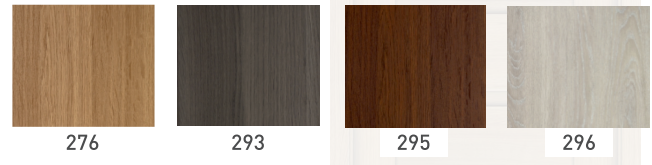

+ další varianty
k nahlédnutí u prodejce

W02P

W2S

W03

W05

ECO TOP 229/274,80
SILKSTONE 257/308,40
LAMISTONE

229/274,80
257/308,40

229/274,80
257/308,40

229/274,80
257/308,40

ECO TOP

SILKSTONE

LAMISTONE CPL

W06

ECO TOP

229/274,80

SILKSTONE