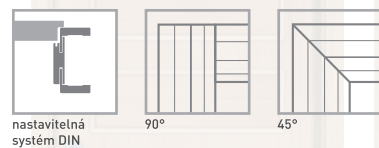

190/228,00

F06

190/228,00

04SD

186/223,20

ZÁRUBNĚ
**FALCOVÝ
SYSTÉM**

šířka rohové lišty
60 nebo 80 mm

ZÁRUBNĚ
**BEZFALCOVÝ
SYSTÉM**

nastavitelná
systém DIN

nastavitelná
DIN DUO

PŘÍPLATKY

VÝŠKA DVEŘÍ
210 cm **+ 10 %**

VÝPLŇ
z děrované dřevotřískové desky **50**/60,00EUR
z plně dřevotřískové desky **58**/69,60EUR

BEZFALCOVÝ
systém

FALCOVÝ
systém